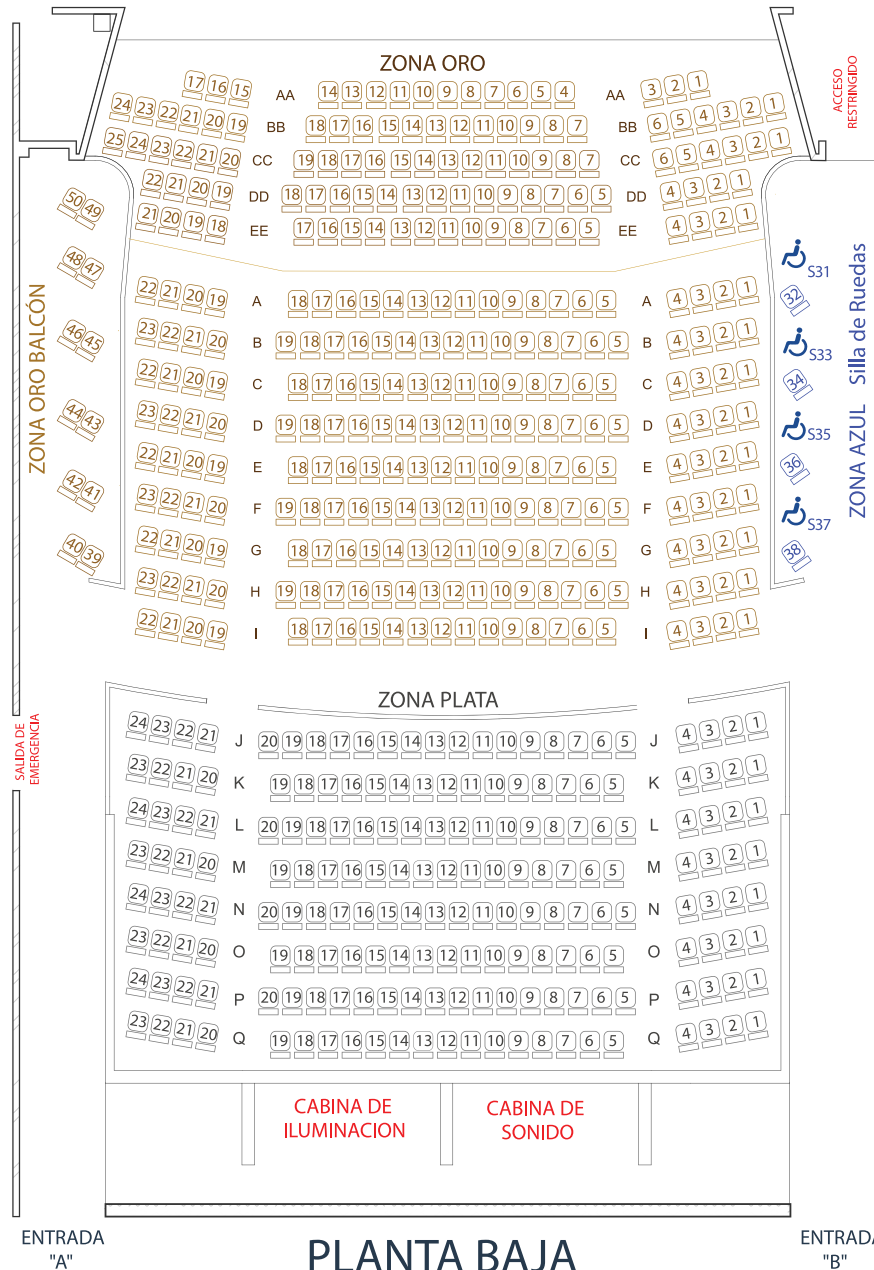

RiderRider

Generales

Aforo:

725 (5 zonas)

Camerinos:

3 Para 5 personas (cada uno)

2 Para 2 personas (cada uno)

Teatro Estudio

SEGUIDOR

Existencia: 1

Marca: Super ClubSpot

Lamps.360 Watt

Modelo: QHV-1, 300 V, 750 zw.

ESCENARIO

Aforo

Zonas

VARA LIBRE
(3,4,5,9,10,11,12,13,14,15,19,
20,21,22,23,24,28,32,33,34,
38,39,40,41,42,47,48,49,50.

VARA DE PANTALLA DE PVC
(VARA 29)

VARA DE CICLORAMA
(VARA 47)

VARA DE TELÓN DE FONDO
(VARA 51)

TOTAL DE VARAS 51 DE 15MTRS DE LARGO CADA UNA
CON UNA SEPARACIÓN (20.32CM) ENTRE ELLAS A
CENTRO.