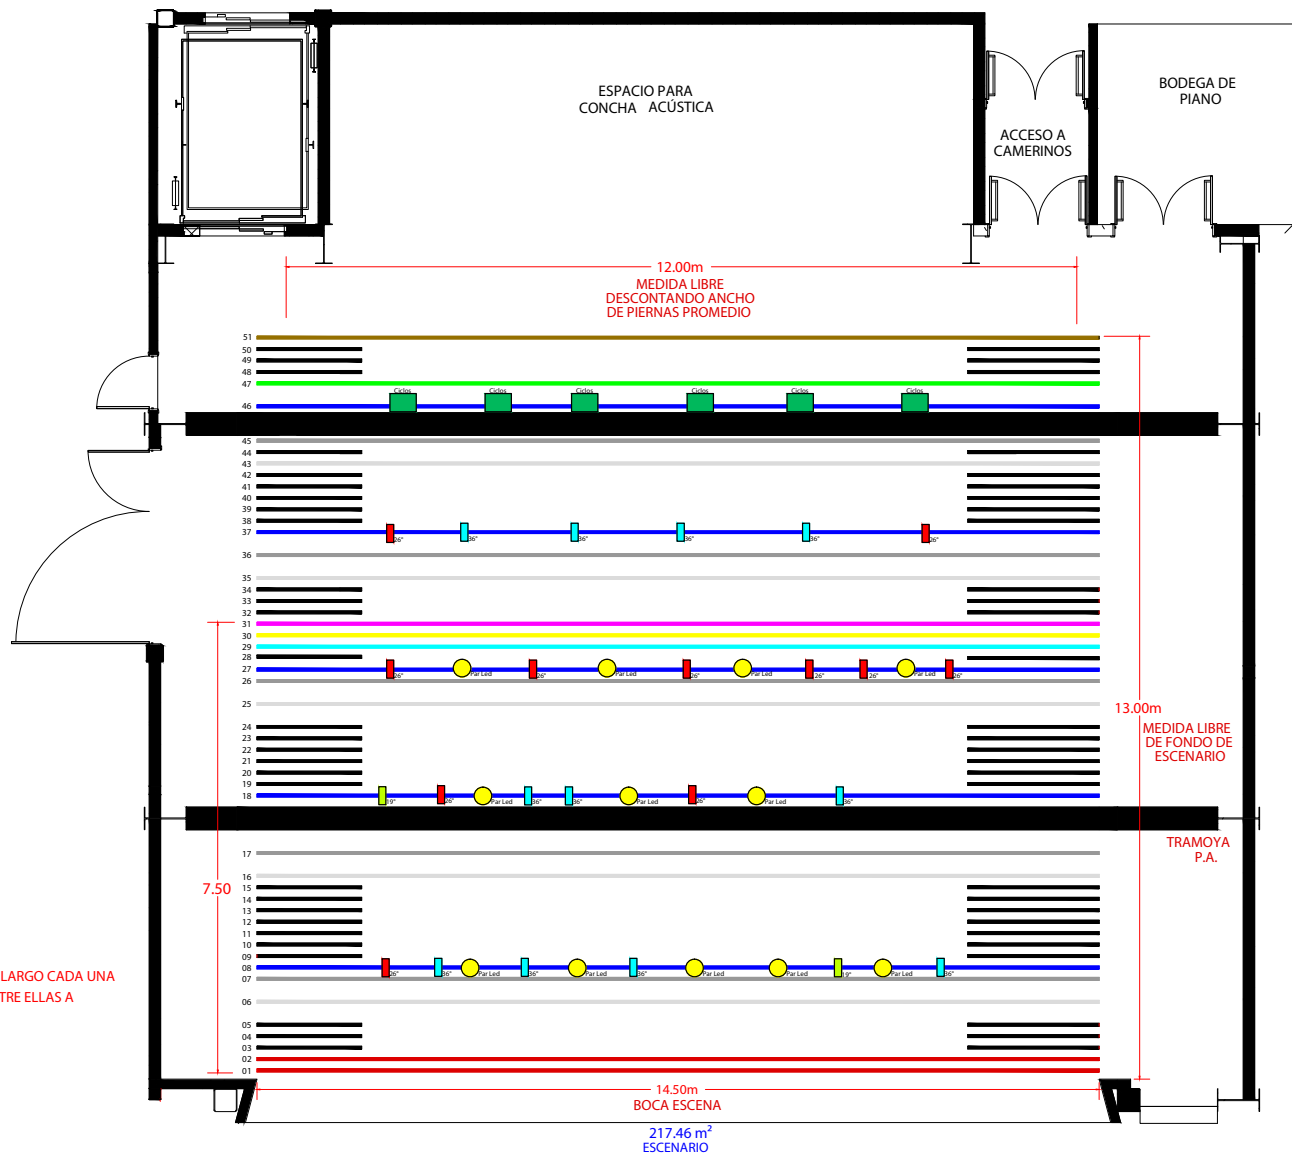

Oro: 323 Personas

Plata: 188 Personas

Azul: 8 Personas (Zona para personas con discapacidad 4 Sillas de ruedas y 4 convencionales")

Aforo

Zonas

Bronce Butacas: 188 Personas

Bronce Sillas : 18 Personas

SIMBOLOGÍA

VARA DE BAMBALINON
(VARA 1)

VARA DE TELÓN PRINCIPAL
(VARA 2)

VARA DE PIERNAS
(VARAS 7,17,26,36,45)

VARA DE GAZA NEGRA
(VARA 30)

VARA ELÉCTRICA
(VARA 8,18,27,37,46)

VARA DE TELON COMODIN
(VARA 31)

VARA DE BAMBALINA
(VARA 6,16,25,35,43)

VARA LIBRE
(3,4,5,9,10,11,12,13,14,15,19,
20,21,22,23,24,28,32,33,34,
38,39,40,41,42,47,48,49,50.

VARA DE PANTALLA DE PVC
(VARA 29)

VARA DE CICLORAMA
(VARA 47)

VARA DE TELÓN DE FONDO
(VARA 51)

TOTAL DE VARAS 51 DE 15MTRS DE LARGO CADA UNA
CON UNA SEPARACIÓN (20.32CM) ENTRE ELLAS A
CENTRO.