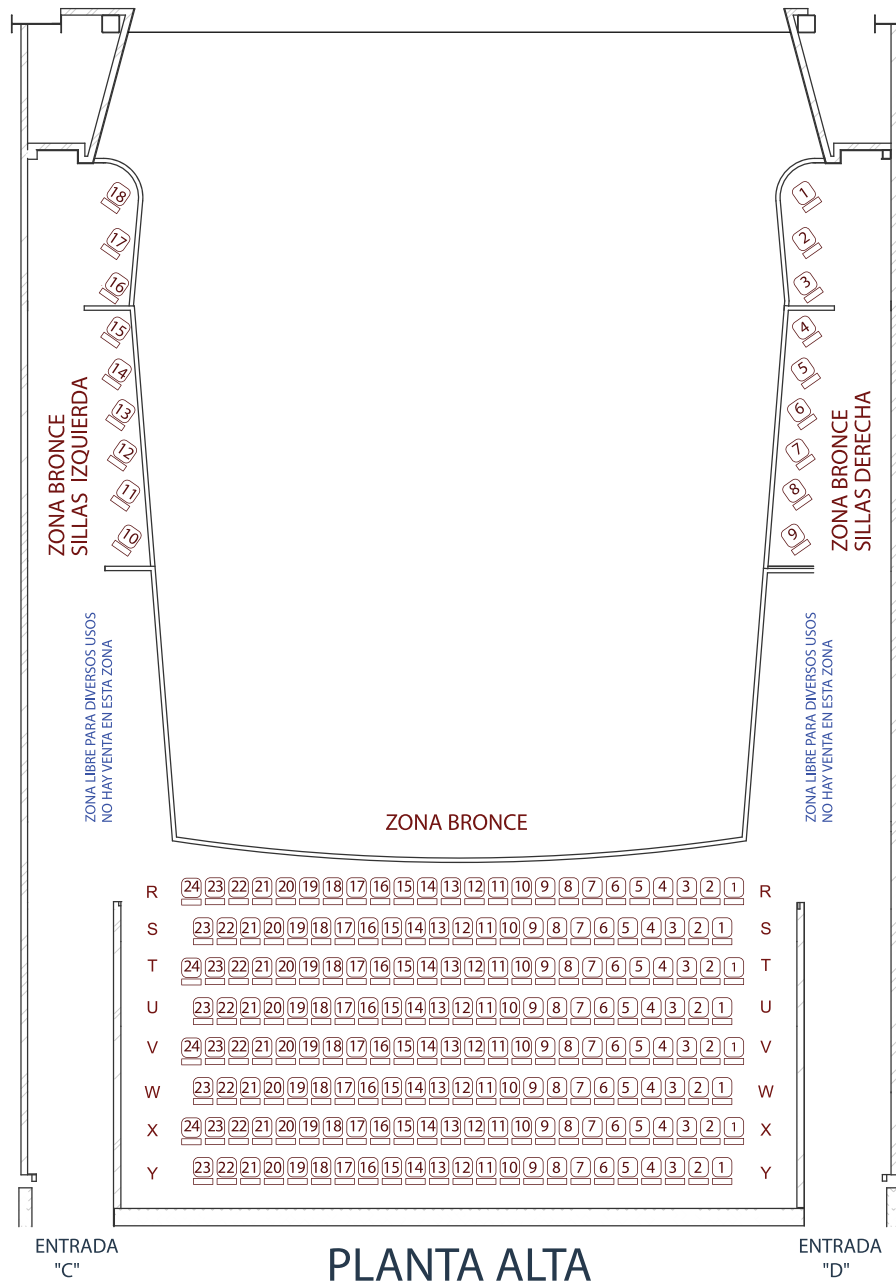

Oro: 323 Personas

Plata: 188 Personas

Azul: 8 Personas (Zona para personas con discapacidad 4 Sillas de ruedas y 4 convencionales")

Aforo

Zonas

Bronce Butacas: 188 Personas

Bronce Sillas : 18 Personas

SIMBOLOGÍA

VARA DE BAMBALINON
(VARA 1)

VARA DE TELÓN PRINCIPAL
(VARA 2)

VARA DE PIERNAS
(VARAS 7,17,26,36,45)

VARA DE GAZA NEGRA
(VARA 30)

VARA ELÉCTRICA
(VARA 8,18,27,37,46)

VARA DE TELON COMODIN
(VARA 31)

VARA DE BAMBALINA
(VARA 6,16,25,35,43)

VARA LIBRE
(3,4,5,9,10,11,12,13,14,15,19,
20,21,22,23,24,28,32,33,34,
38,39,40,41,42,47,48,49,50.

VARA DE PANTALLA DE PVC
(VARA 29)

VARA DE CICLORAMA
(VARA 47)

VARA DE TELÓN DE FONDO
(VARA 51)

TOTAL DE VARAS 51 DE 15MTRS DE LARGO CADA UNA
CON UNA SEPARACIÓN (20.32CM) ENTRE ELLAS A
CENTRO.